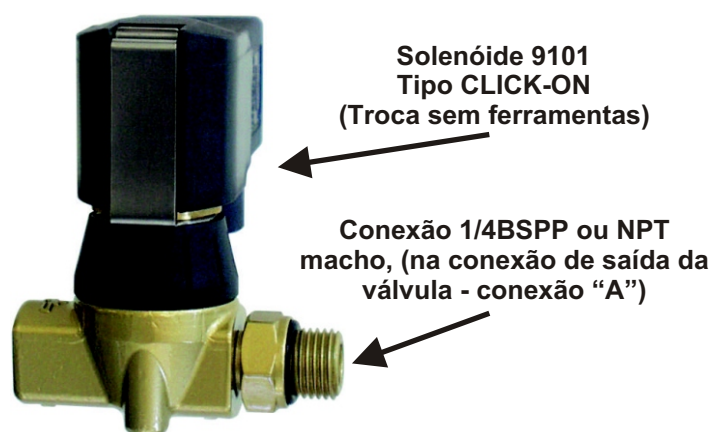

NORGREN LANÇA VÁLVULA 3/2 VIAS COM CONEXÃO MACHO INCORPORADA

Após o grande sucesso obtido pelo lançamento da linha de Válvulas Angulares Pilotadas 2/2 vias, (Série 84500 - Bronze e Série 84520 - Aço Inox), a NORGREN completa sua linha de Válvulas de Processos com o lançamento da **Série 84660 BSPP ou 84670 NPT**.

A **Série 84660/84670**, são Válvulas 3/2 vias, normal fechada, com diâmetro nominal de 1,6 mm., adequadas para uso como válvulas piloto.

APLICAÇÕES:

Estas válvulas possuem o corpo em Latão, com a conexão de saída "A", em rosca macho BSPP ou NPT. Isto possibilita que a válvula seja aplicada diretamente na conexão de cilindros de simples ação, válvulas angulares, etc, sem a necessidade do uso de niple para acoplamento. A conexão macho não é um niple de Latão, mas sim faz parte do próprio corpo da válvula solenóide, tornando o acoplamento mais simples e limpo.

Válvula Angular
com a Série 84660/84670
diretamente acoplada
no atuador.

Outra grande vantagem do produto é o uso do solenóide patenteado pela NORGREN, denominado CLICK-ON. Este tipo de solenóide é fixado no comando da válvula através de uma presilha de aço, dispensando o uso de ferramentas para a sua montagem ou troca. O cliente ganha com isso, obtendo manutenção e instalação do produto com rapidez e segurança.

CARACTERÍSTICAS TÉCNICAS:

- Série 84660 - BSPP Série 84670 - NPT
- DN 1.6 mm.
- Faixa de Pressão: 1 a 10 bar
- Corpo em Latão
- Vedação do assento em TPU
- Solenóide em 24Vcc, 110Vca ou 220Vca
- Temp. Ambiente: -10°C a +60°C
- Temp. Fluido: -10°C a +60°C
- Versão normal aberta, atuador manual ou solenóide para área classificada sob consulta.