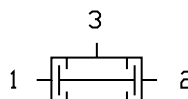

Válvula de Simultaneidade (E)
Verde